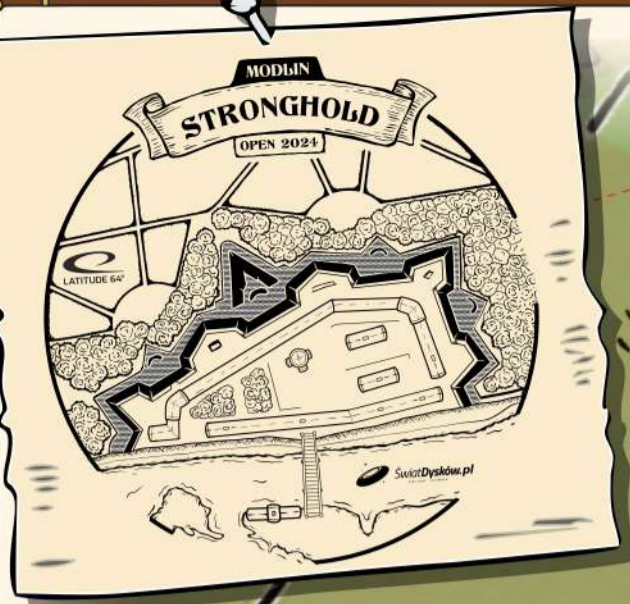

PAR
3

83
m.

Out Of Bounds!