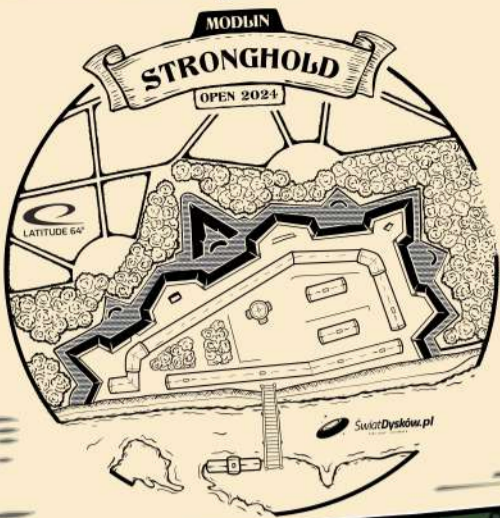

8

PAR

3

82

m.

Out Of Bounds!

presented by

SwiatDyskow.pl

supported by

LATITUDE 64°

PDGA