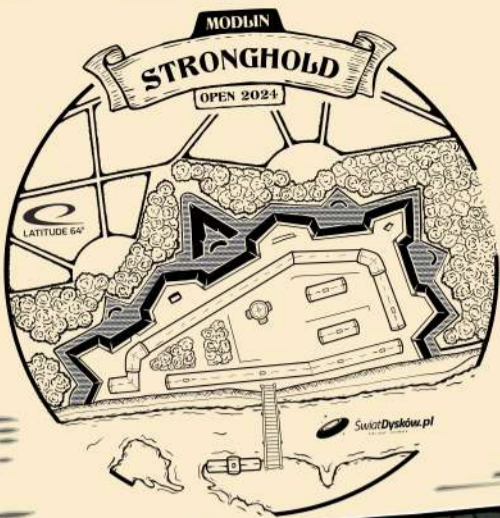

PAR
3

68
m.

**ISLAND/
WYSPA**

**Out Of
Bounds!**

↓
DROP ZONE

6

5

PAR

5

255

m.

Out Of
Bounds!

presented by

supported by

PDGA

PAR
3

82
m.

Out Of Bounds!

MANDO
↓
DROP ZONE

7

PAR

3

103

m.