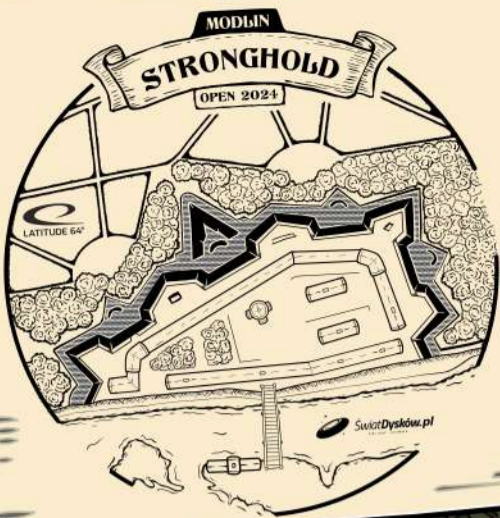

PAR
3

68
m.

**ISLAND/
WYSPA**

**Out Of
Bounds!**

↓
DROP ZONE

6

5

PAR