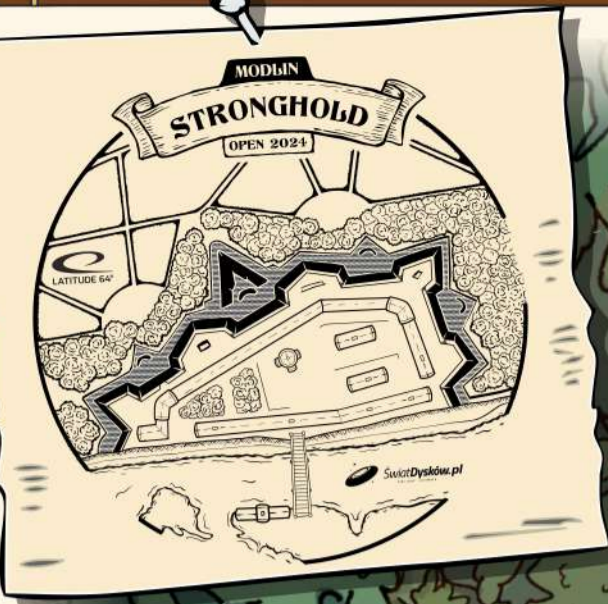

PDGA

PAR
3

83
m.

Out Of Bounds!

PAR
4

151
m.

Out Of Bounds!

PAR 4

157 m.

ISLAND/
WYSPA
Out Of
Bounds/
MANDO
↓
DROP ZONE

13

PAR

4

175

m.

**Out Of
Bounds!**