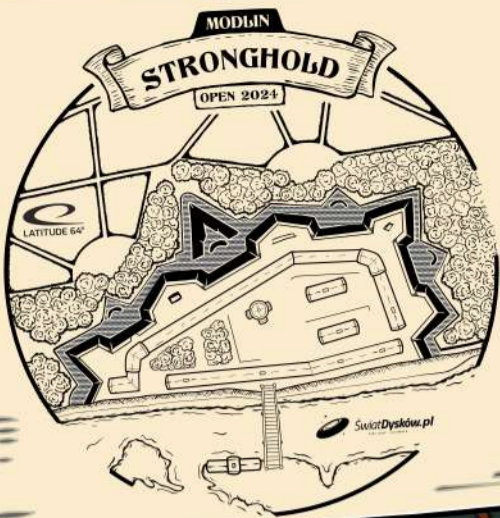

PAR
3

68
m.

**ISLAND/
WYSPA**

**Out Of
Bounds!**

↓
DROP ZONE

6

5

PAR

5

255

m.

Out Of
Bounds!

presented by

supported by

PDGA

PAR
3

82
m.

Out Of Bounds!

MANDO
↓
DROP ZONE

7

PAR

3

103

m.