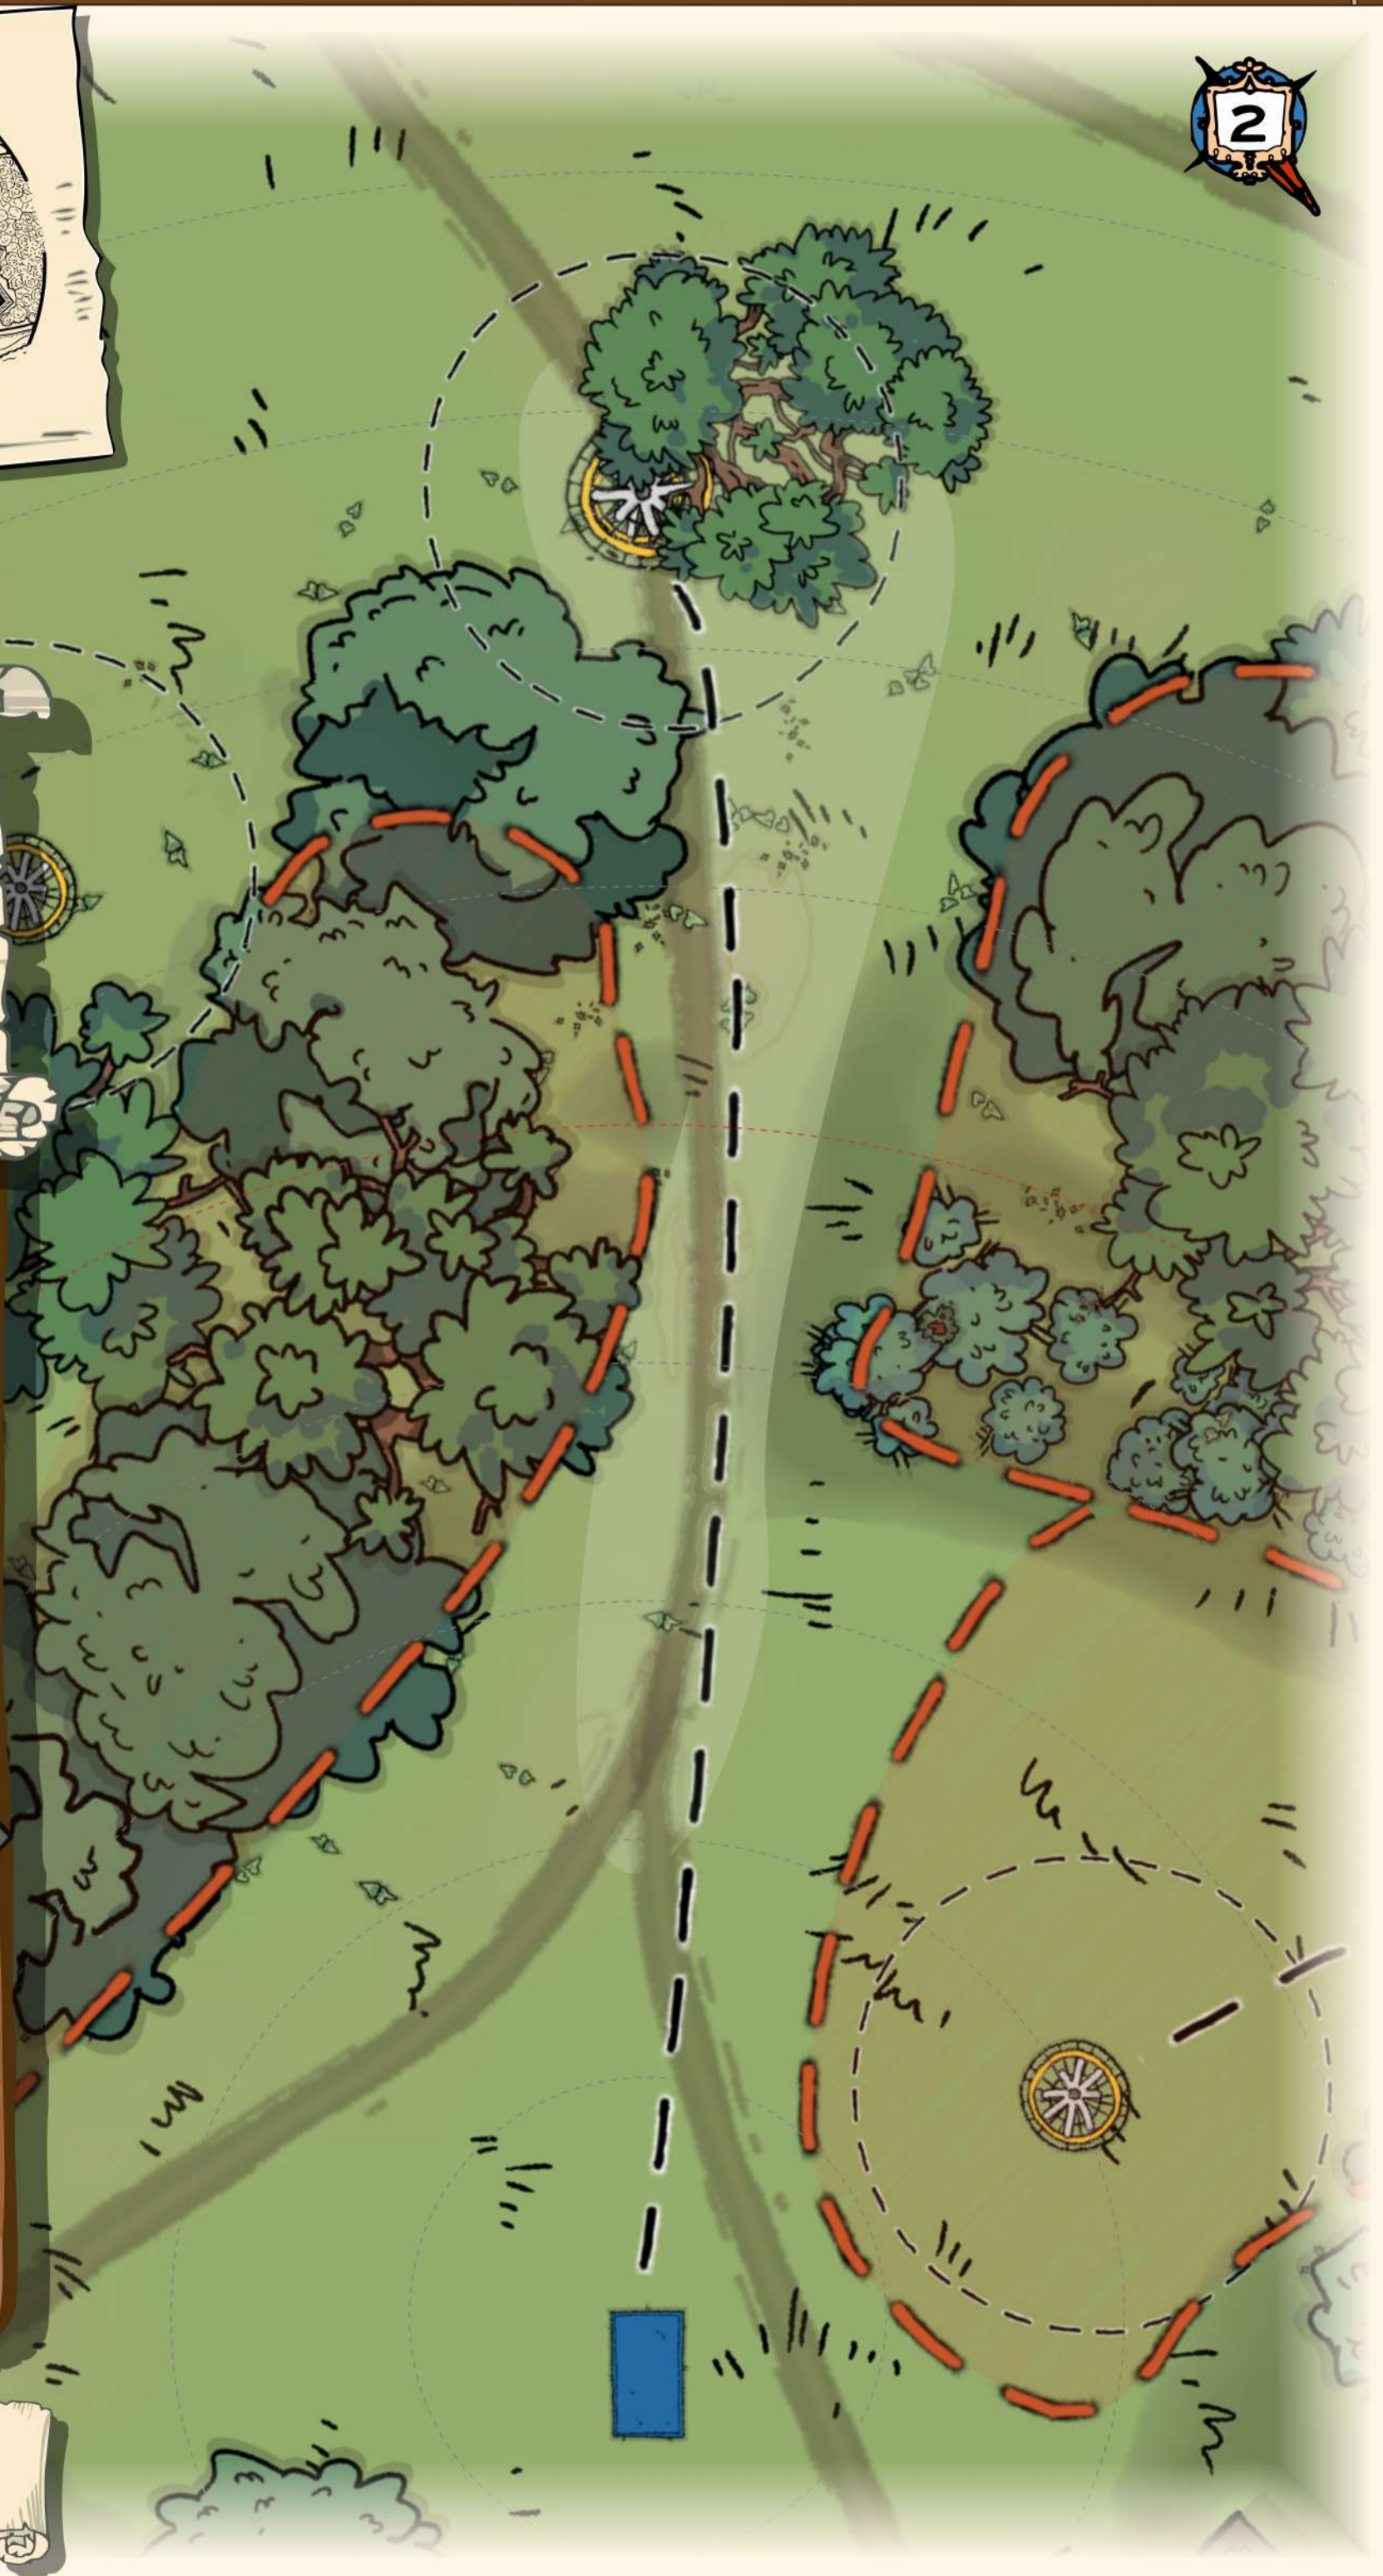

PAR
3

80
m.

Out Of Bounds!

PAR
3

112
m.

3

PAR

4

165

m.

Out Of Bounds!

MANDO

↓
DROP ZONE

presented by

supported by

PDGA

PAR
3

68
m.

**ISLAND/
WYSPA**

**Out Of
Bounds!**

↓
DROP ZONE

6

5

PAR