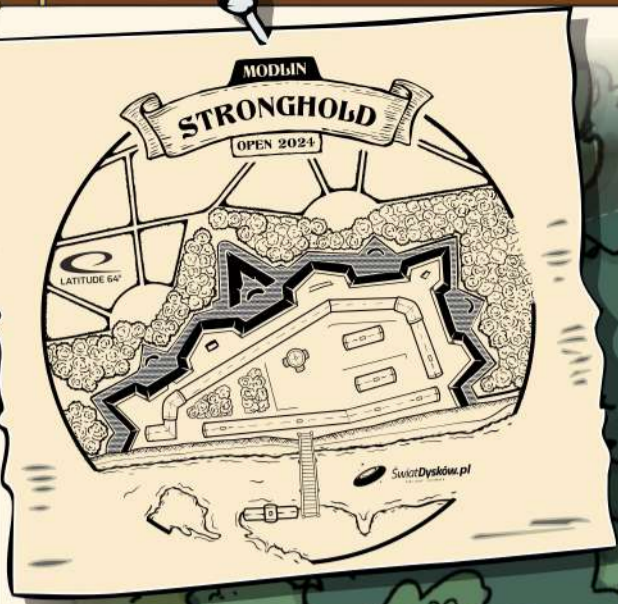

PAR
3

80
m.

Out Of Bounds!

PAR
3

112
m.

3

PAR

4

PAR
3

68
m.

**ISLAND/
WYSPA**

**Out Of
Bounds!**

↓
DROP ZONE

6

5

PAR