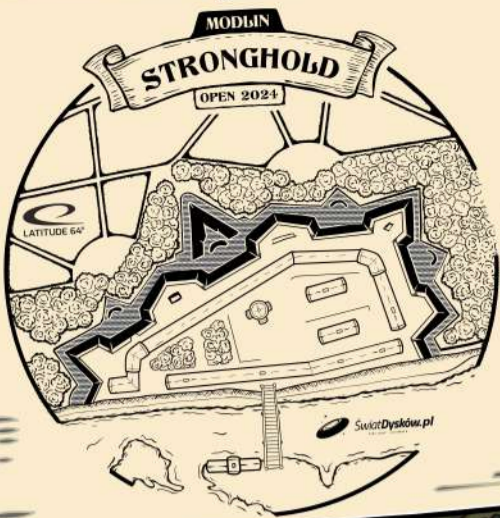

PDGA

PAR
3

83
m.

Out Of Bounds!

PAR
4

151
m.

Out Of Bounds!

PAR 4

157 m.

ISLAND/
WYSPA
Out Of
Bounds/
MANDO
↓
DROP ZONE

13

PAR

4

175

m.

**Out Of
Bounds!**