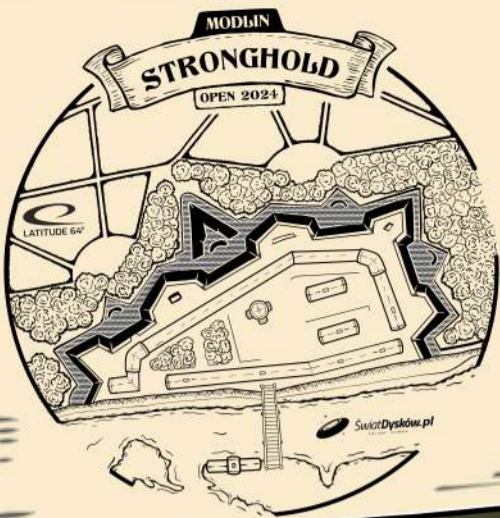

157 m.

ISLAND/
WYSPA
Out Of
Bounds/
MANDO
↓
DROP ZONE

13

PAR

4

175

m.

**Out Of
Bounds!**

presented by

SwiatDyskow.pl

supported by

LATITUDE 64

PDGA

PAR
4

153
m.

**Out Of
Bounds!**