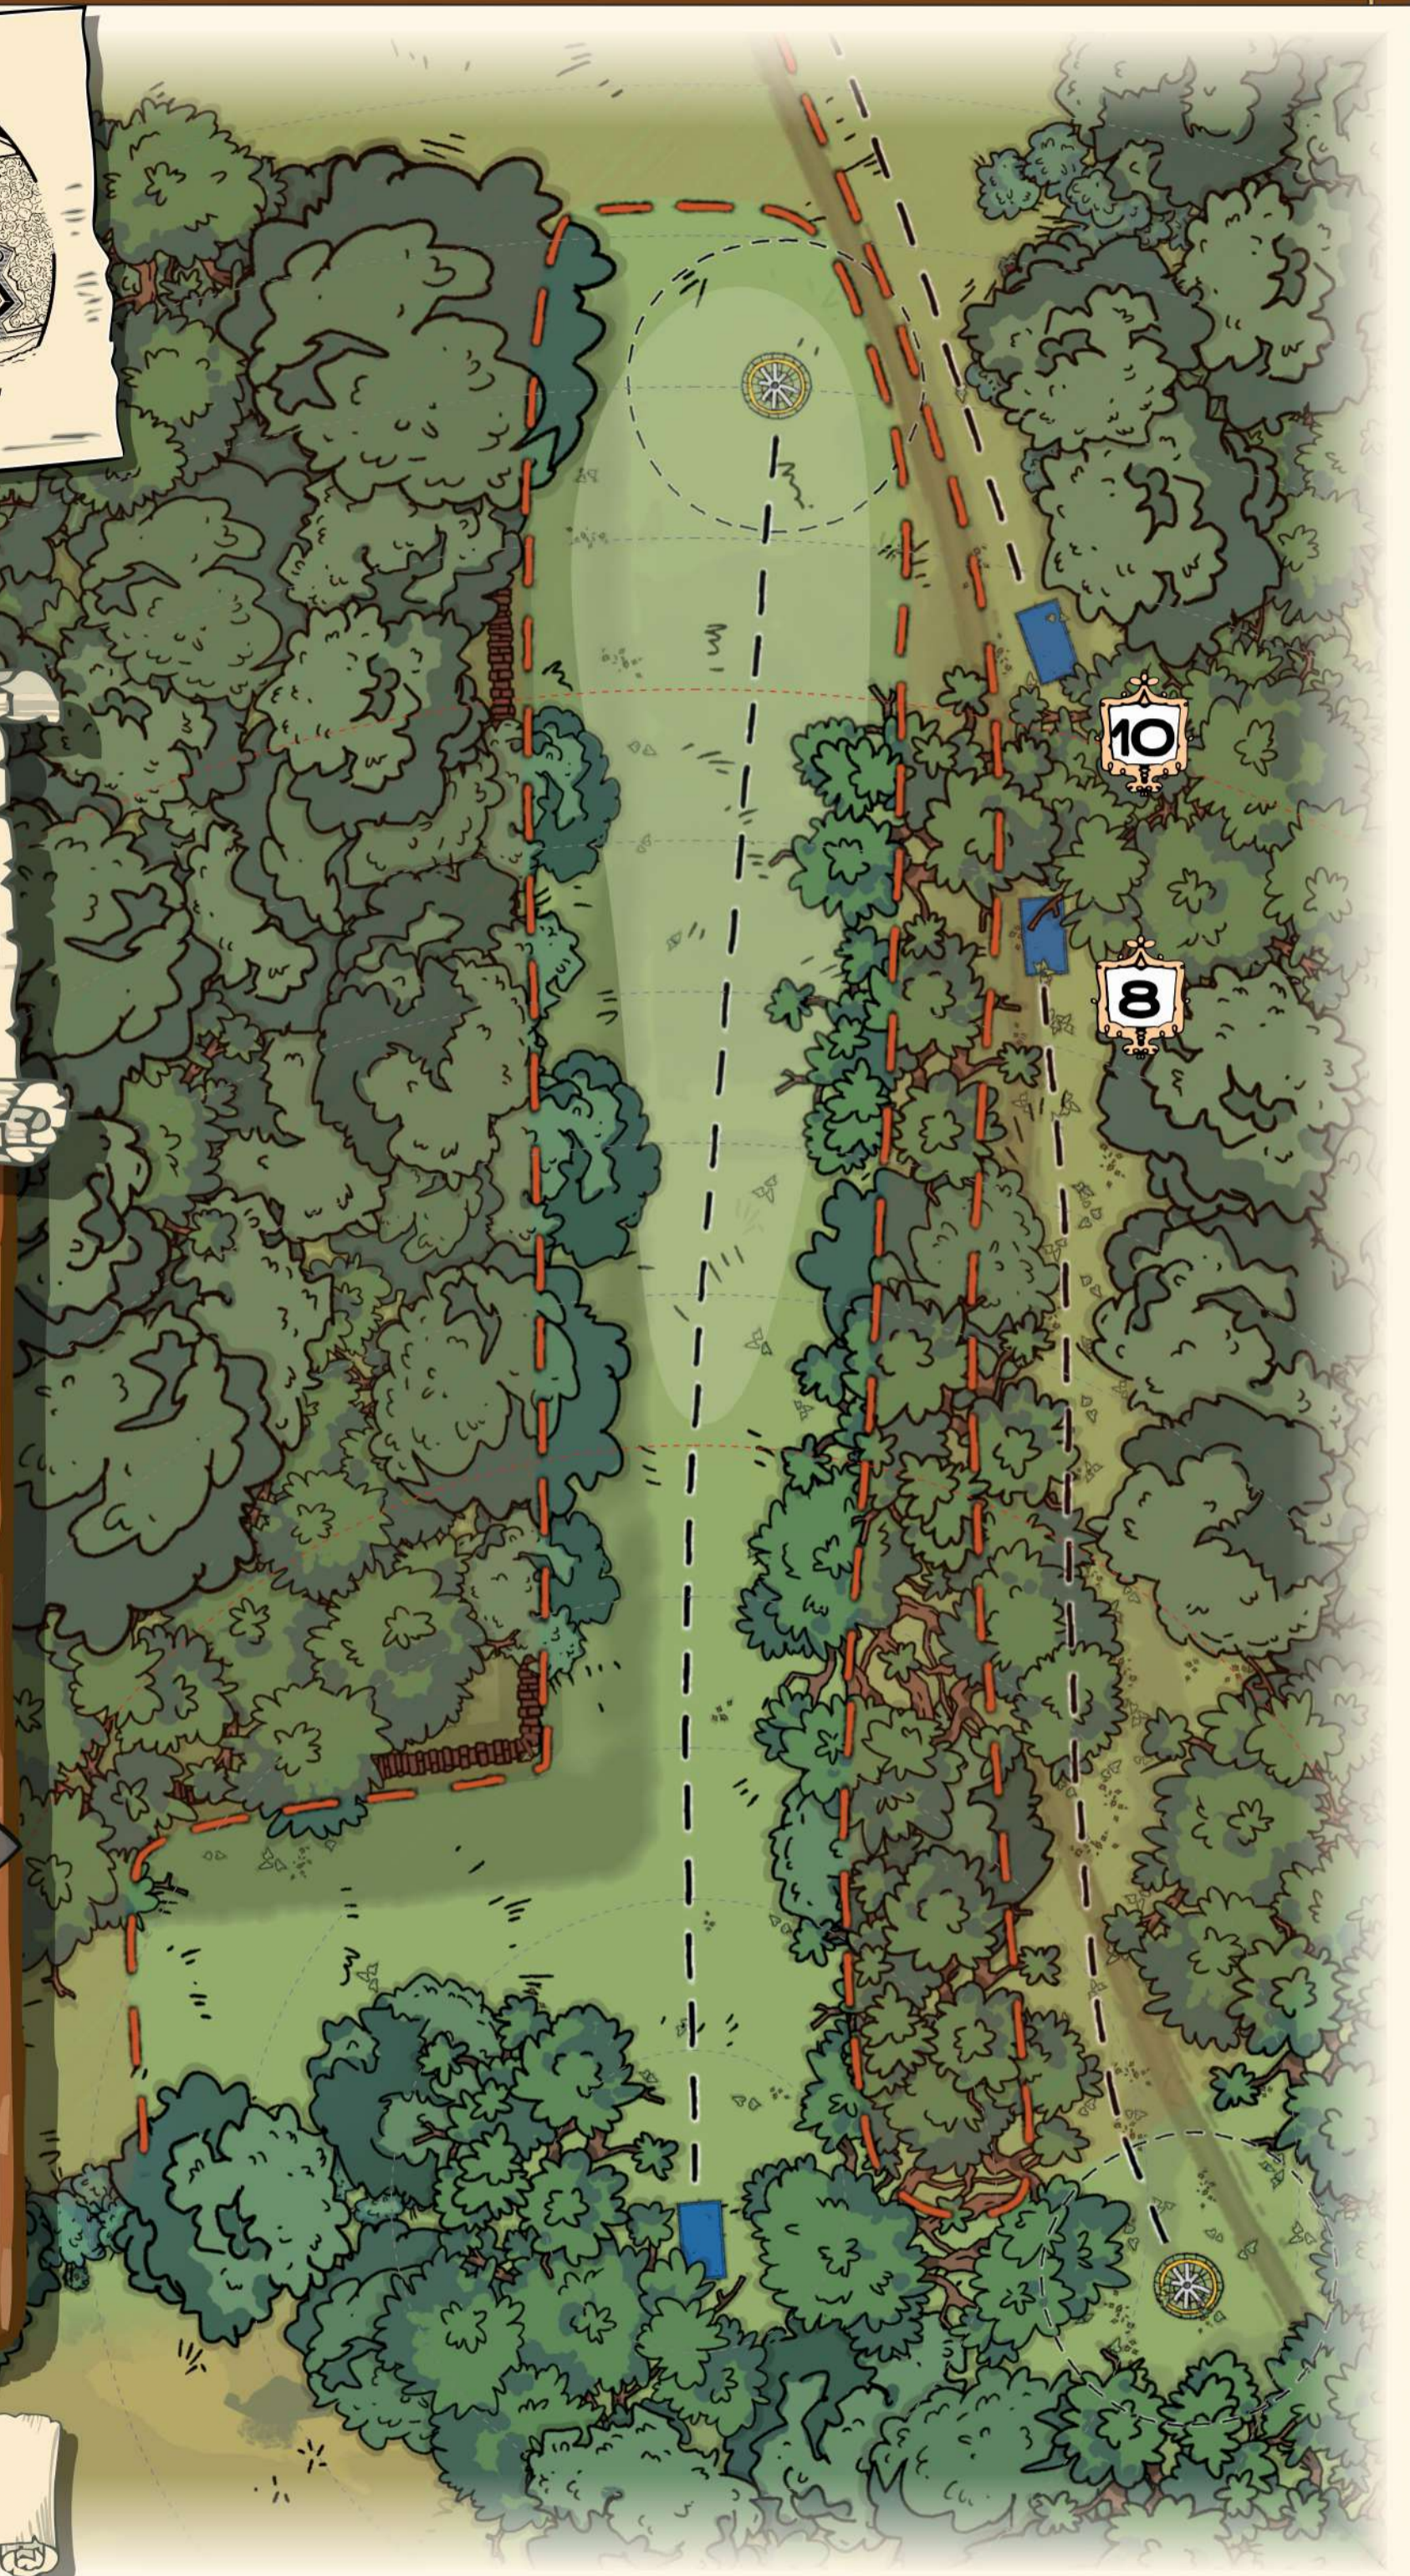

3

120

m.

Out Of
Bounds!

presented by

SwiatDyskow.pl

supported by

LATITUDE 64°

PDGA

PAR
3

83
m.

Out Of Bounds!

PAR
4

151
m.

Out Of Bounds!

PAR 4

157 m.

ISLAND/
WYSPA
Out Of
Bounds/
MANDO
↓
DROP ZONE

13

PAR

4

175

m.

**Out Of
Bounds!**